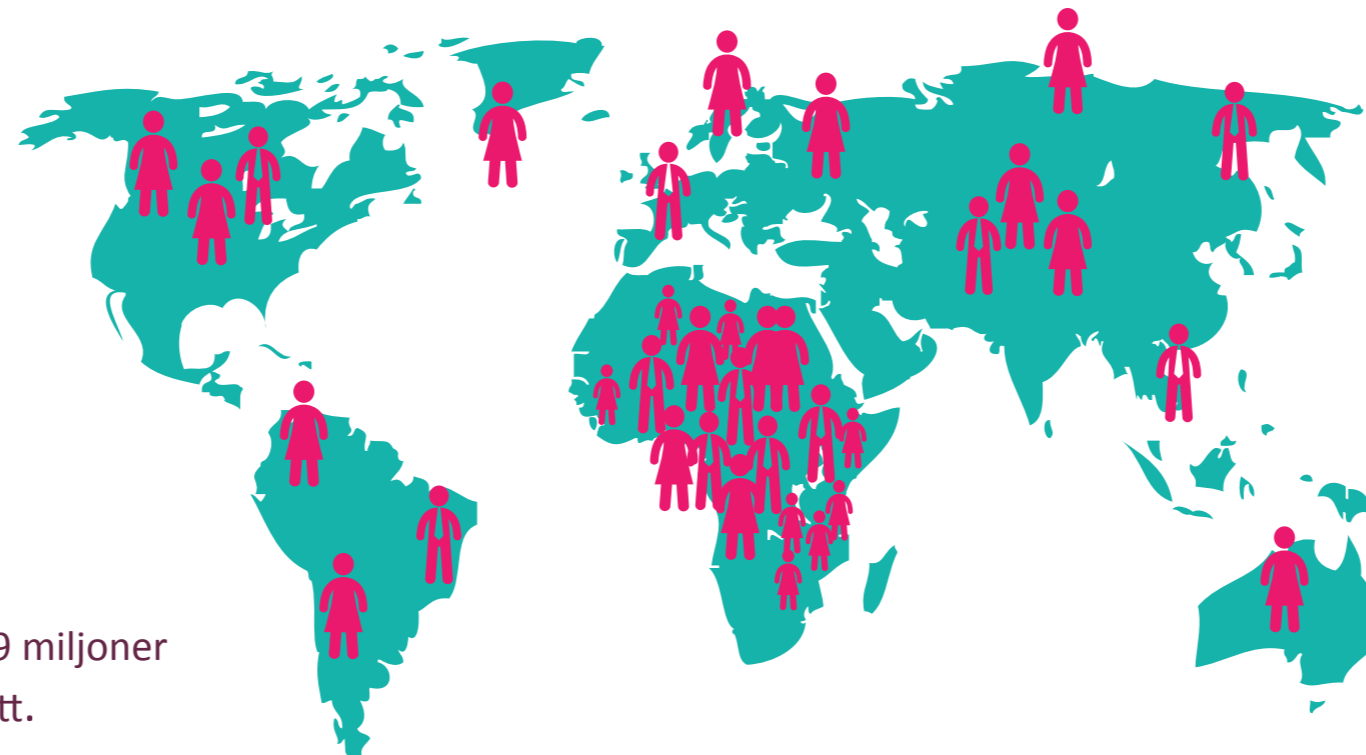

6 AV 10 PERSONER MED HIV HAR TILLGÅNG TILL BEHANDLING (juli 2019)

10 gånger fler än 2005

HIV I VÄRLDEN

37,9 miljoner

19,6 miljoner är kvinnor

1,7 miljoner är barn

UTBREDNING

- 0,8 procent av världens vuxna befolkning har hiv
- 0,07 procent av Sveriges befolkning har hiv
- 28 procent av Swazilands befolkning har hiv
- 70 procent av världens hivfall finns i Afrika söder om Sahara

Sedan starten av hivpidemin har 74,9 miljoner människor fått hiv, 32 miljoner har dött.

Allt fler lever med hiv eftersom fler får behandling.

1 700 000 NYA HIVINFEKTIONER 2018

Sedan 2010 har antalet nya hivinfektioner bland vuxna minskat med cirka 16 procent, och med 41 procent bland barn.